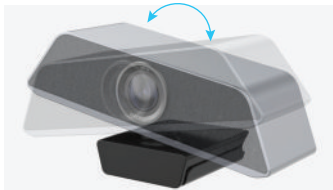

## Встроенные функции

Функция автофокуса  
2 встроенных микрофона с радиусом захвата звука 4 метра  
Функции эхо- и шумоподавления

## Подключение, совместимость и монтаж

Интерфейсы подключения: USB Type-C  
Подвижное крепление  
Совместимость с ПО: Zoom, Microsoft Teams, Everytale и др.

ДО 2D & 3D DNR

ПОСЛЕ 2D & 3D DNR

РЕГУЛИРОВКА УГЛА ( $\leq 10^\circ$ ) ВЛЕВО И ВПРАВО